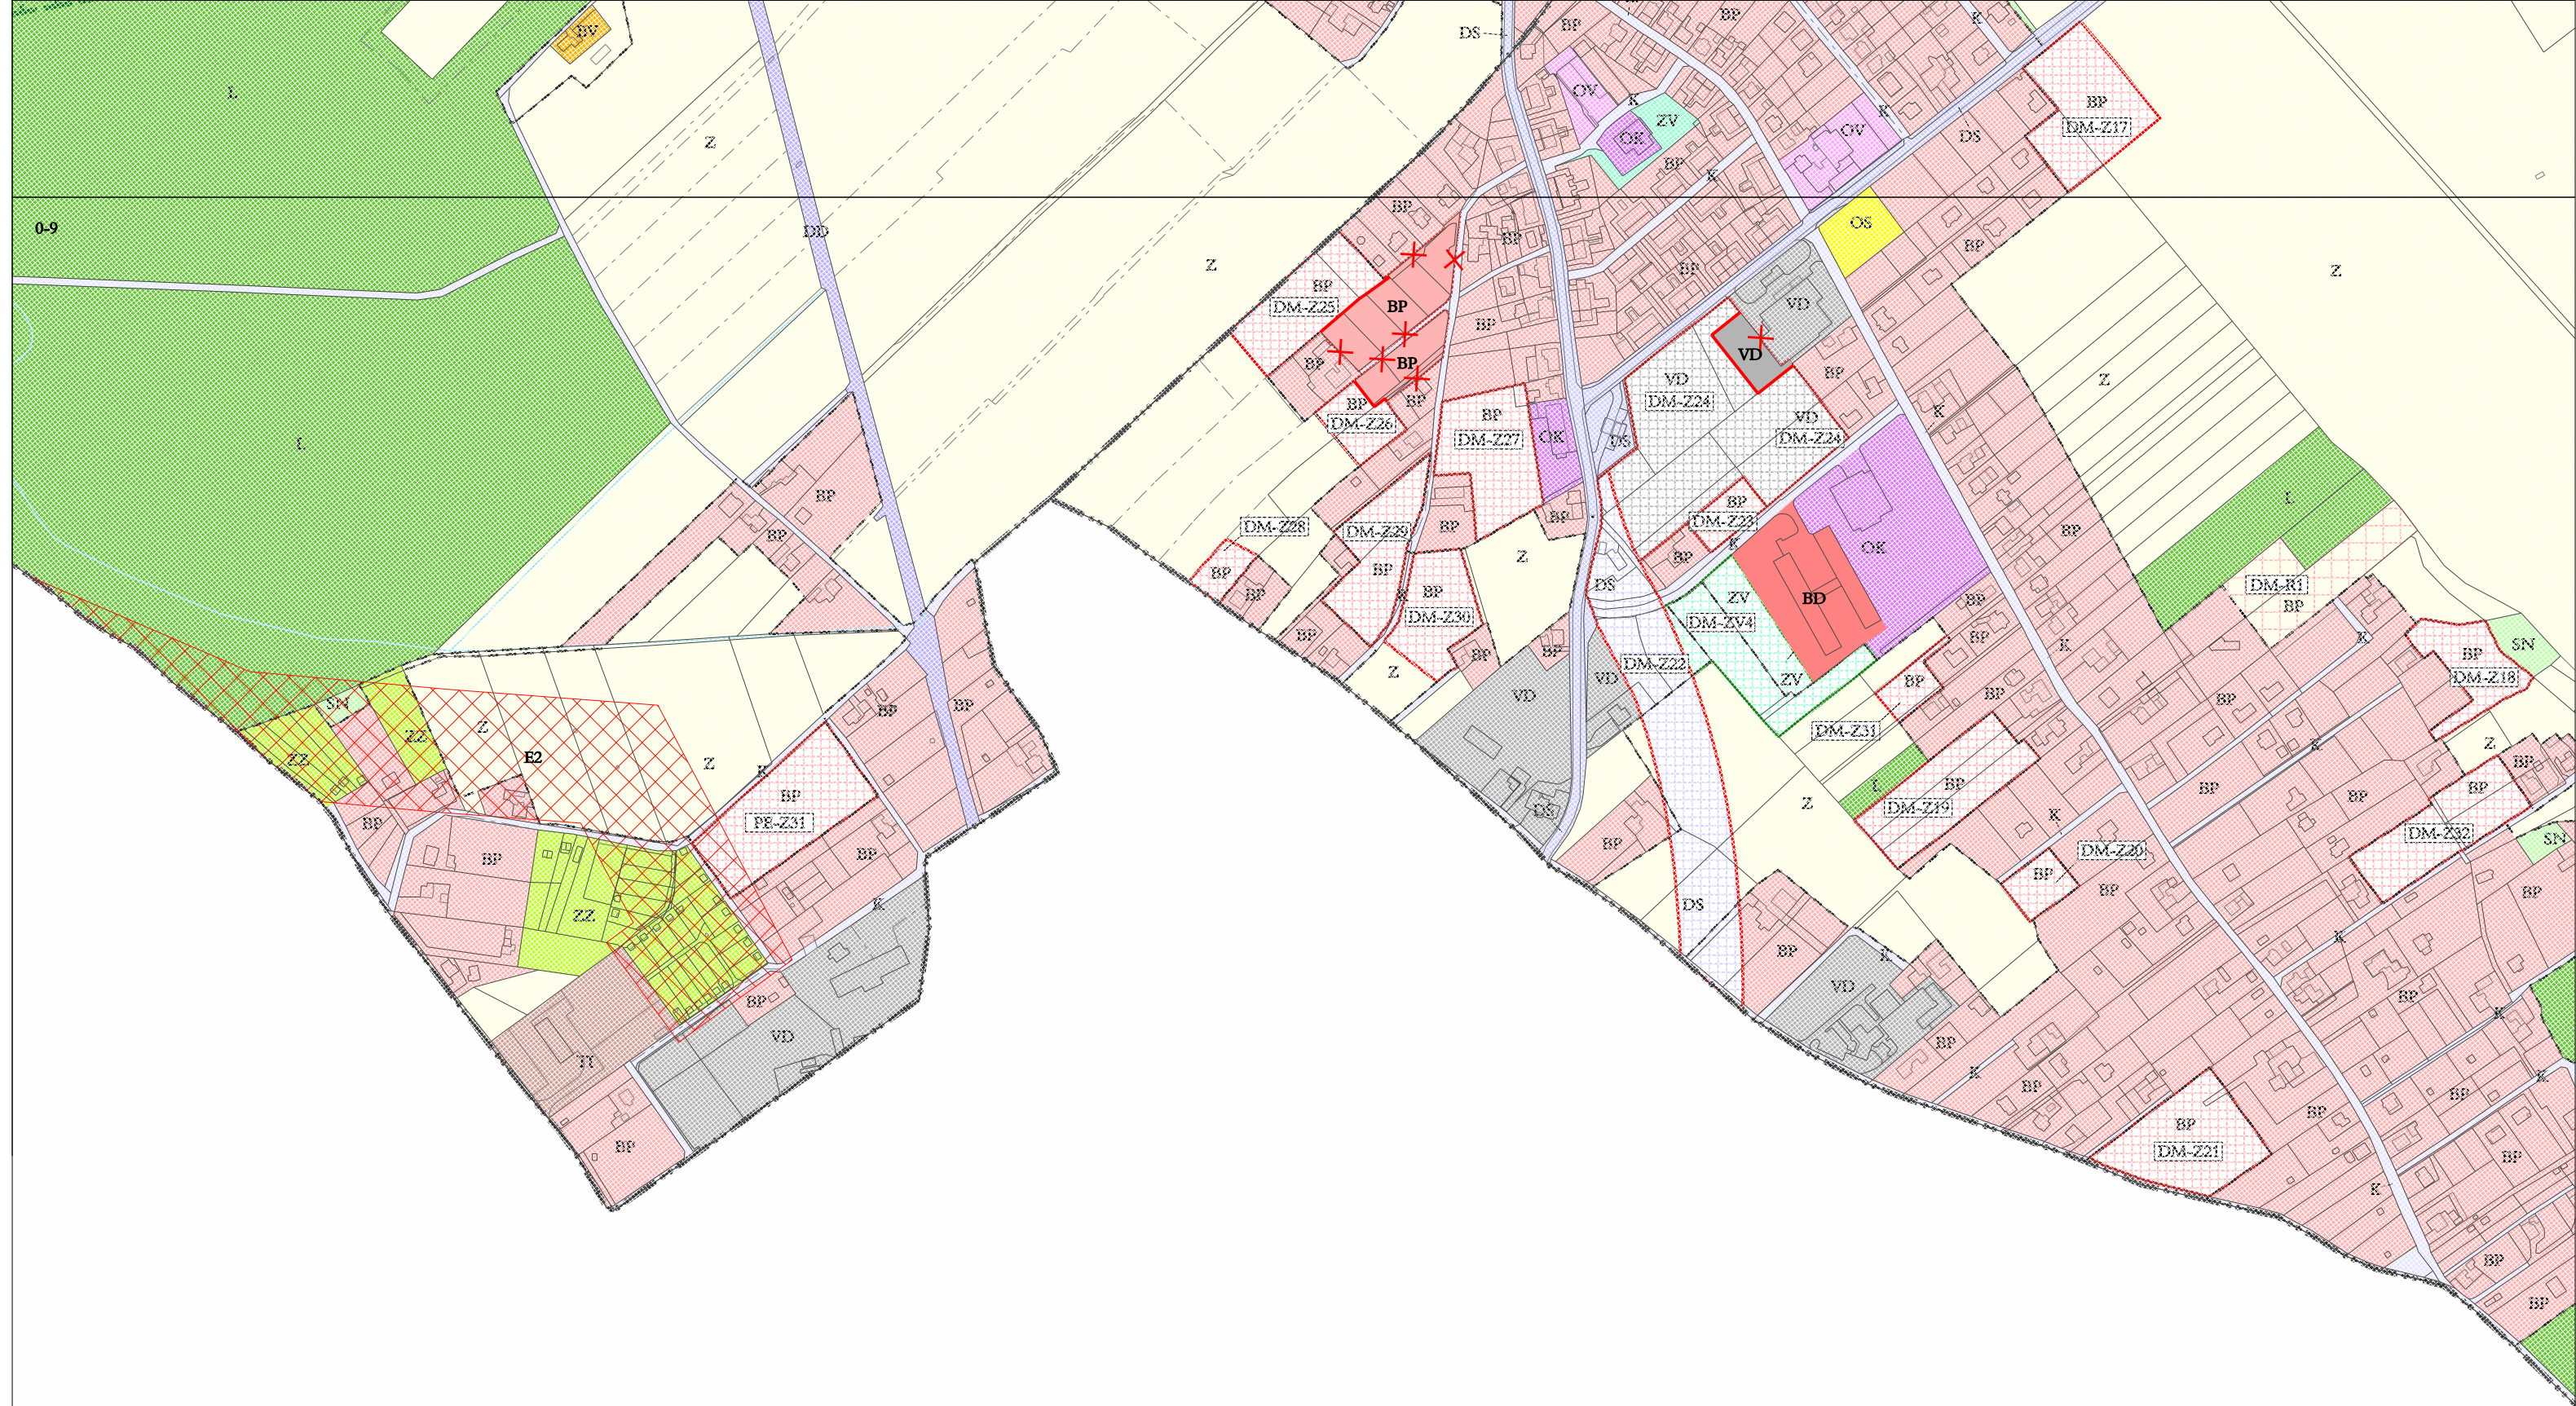

ZMĚNA Č. 1 ÚZEMNÍHO PLÁNU PETROVICE U KARVINÉ
A.2 HLAVNÍ VÝKRES

ZMĚNA Č. 1 ÚZEMNÍHO PLÁNU PETROVICE U KARVINÉ
A2 HLAVNÍ VÝKRES